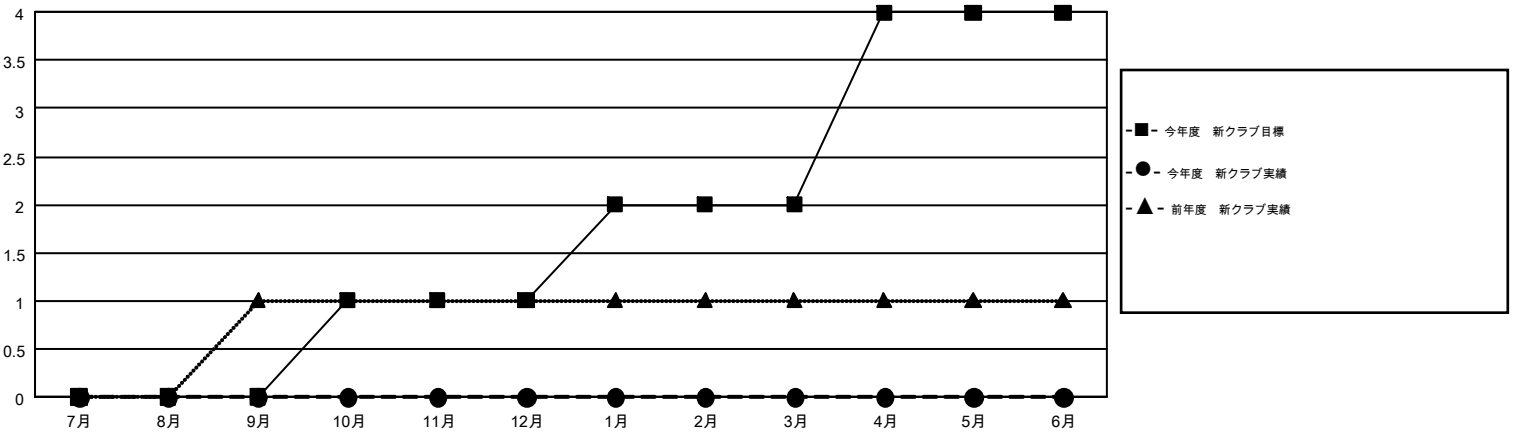

GMT MONTHLY MEMBERSHIP PROGRESS REPORT

Results as of: 11/30/2018

Multiple District 336

LOCATION: JAPAN

GMT: MASAYOSHI MARUYAMA, YASUHISA NAKAMURA

GMT会則地域 5

クラブ				名			
結果: 2018-2019				結果: 2018-2019			
四半期	新クラブ目標	新クラブ	解散クラブ	四半期	会員純増目標	会員増強実績	退会者(転籍を含む)実際
7月/8月/9月	0	0	1	7月/8月/9月	160	419	242
10月/11月/12月	1	0	0	10月/11月/12月	185	158	118
1月/2月/3月	1	0	0	1月/2月/3月	155	0	0
4月/5月/6月	2	0	0	4月/5月/6月	-38	0	0

新クラブ目標及び実績累計

会員目標及び実績累計

解散クラブ: 1	221 CLUBS OF 421 一名以上の新会員を登録	男女別
退会者		男性 12,670 (80.80%)
物故会員 44		女性 3,011 (19.20%)
クラブ解散 0	会員累計データを見るには、ここをクリック	世帯主/家族会員合計 3,767
その他 316		国際会費半額の家族会員 1,990
合計 360		