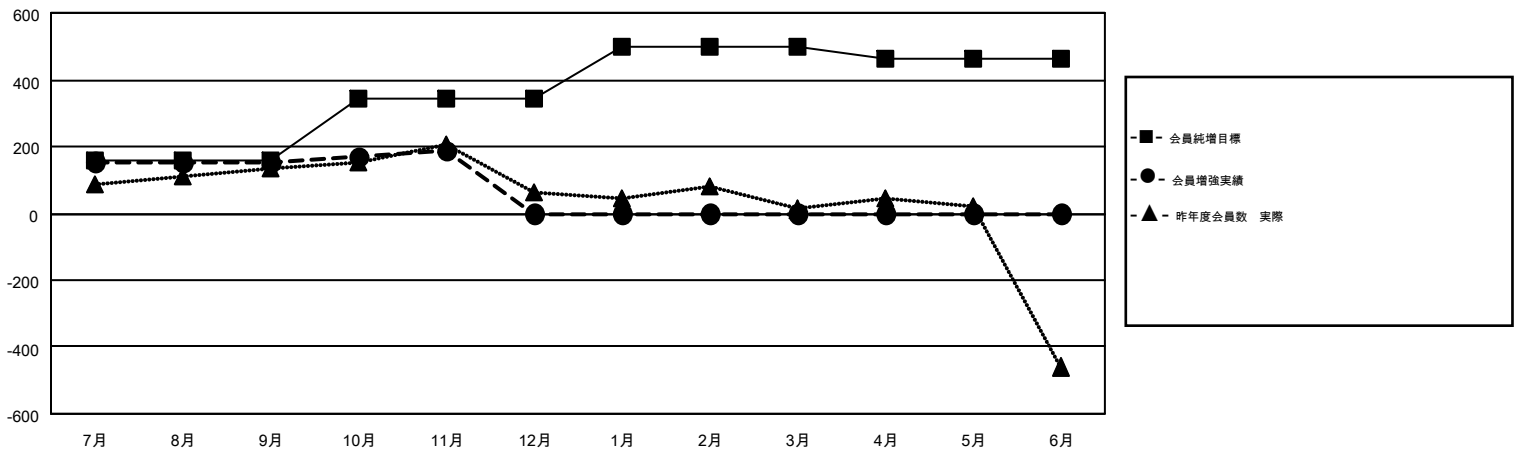

GMT MONTHLY MEMBERSHIP PROGRESS REPORT

Results as of: 11/30/2018

Multiple District 336

LOCATION: JAPAN

GMT: MASAYOSHI MARUYAMA, YASUHISA NAKAMURA

GMT会則地域 5

クラブ				名			
結果: 2018-2019				結果: 2018-2019			
四半期	新クラブ目標	新クラブ	解散クラブ	四半期	会員純増目標	会員増強実績	退会者(転籍を含む)実際
7月/8月/9月	0	0	1	7月/8月/9月	160	419	242
10月/11月/12月	1	0	0	10月/11月/12月	185	158	118
1月/2月/3月	1	0	0	1月/2月/3月	155	0	0
4月/5月/6月	2	0	0	4月/5月/6月	-38	0	0

新クラブ目標及び実績累計

会員目標及び実績累計

解散クラブ: 1	221 CLUBS OF 421 一名以上の新会員を登録	男女別
退会者		男性 12,670 (80.80%)
物故会員 44		女性 3,011 (19.20%)
クラブ解散 0	会員累計データを見るには、ここをクリック	世帯主/家族会員合計 3,767
その他 316		国際会費半額の家族会員 1,990
合計 360		